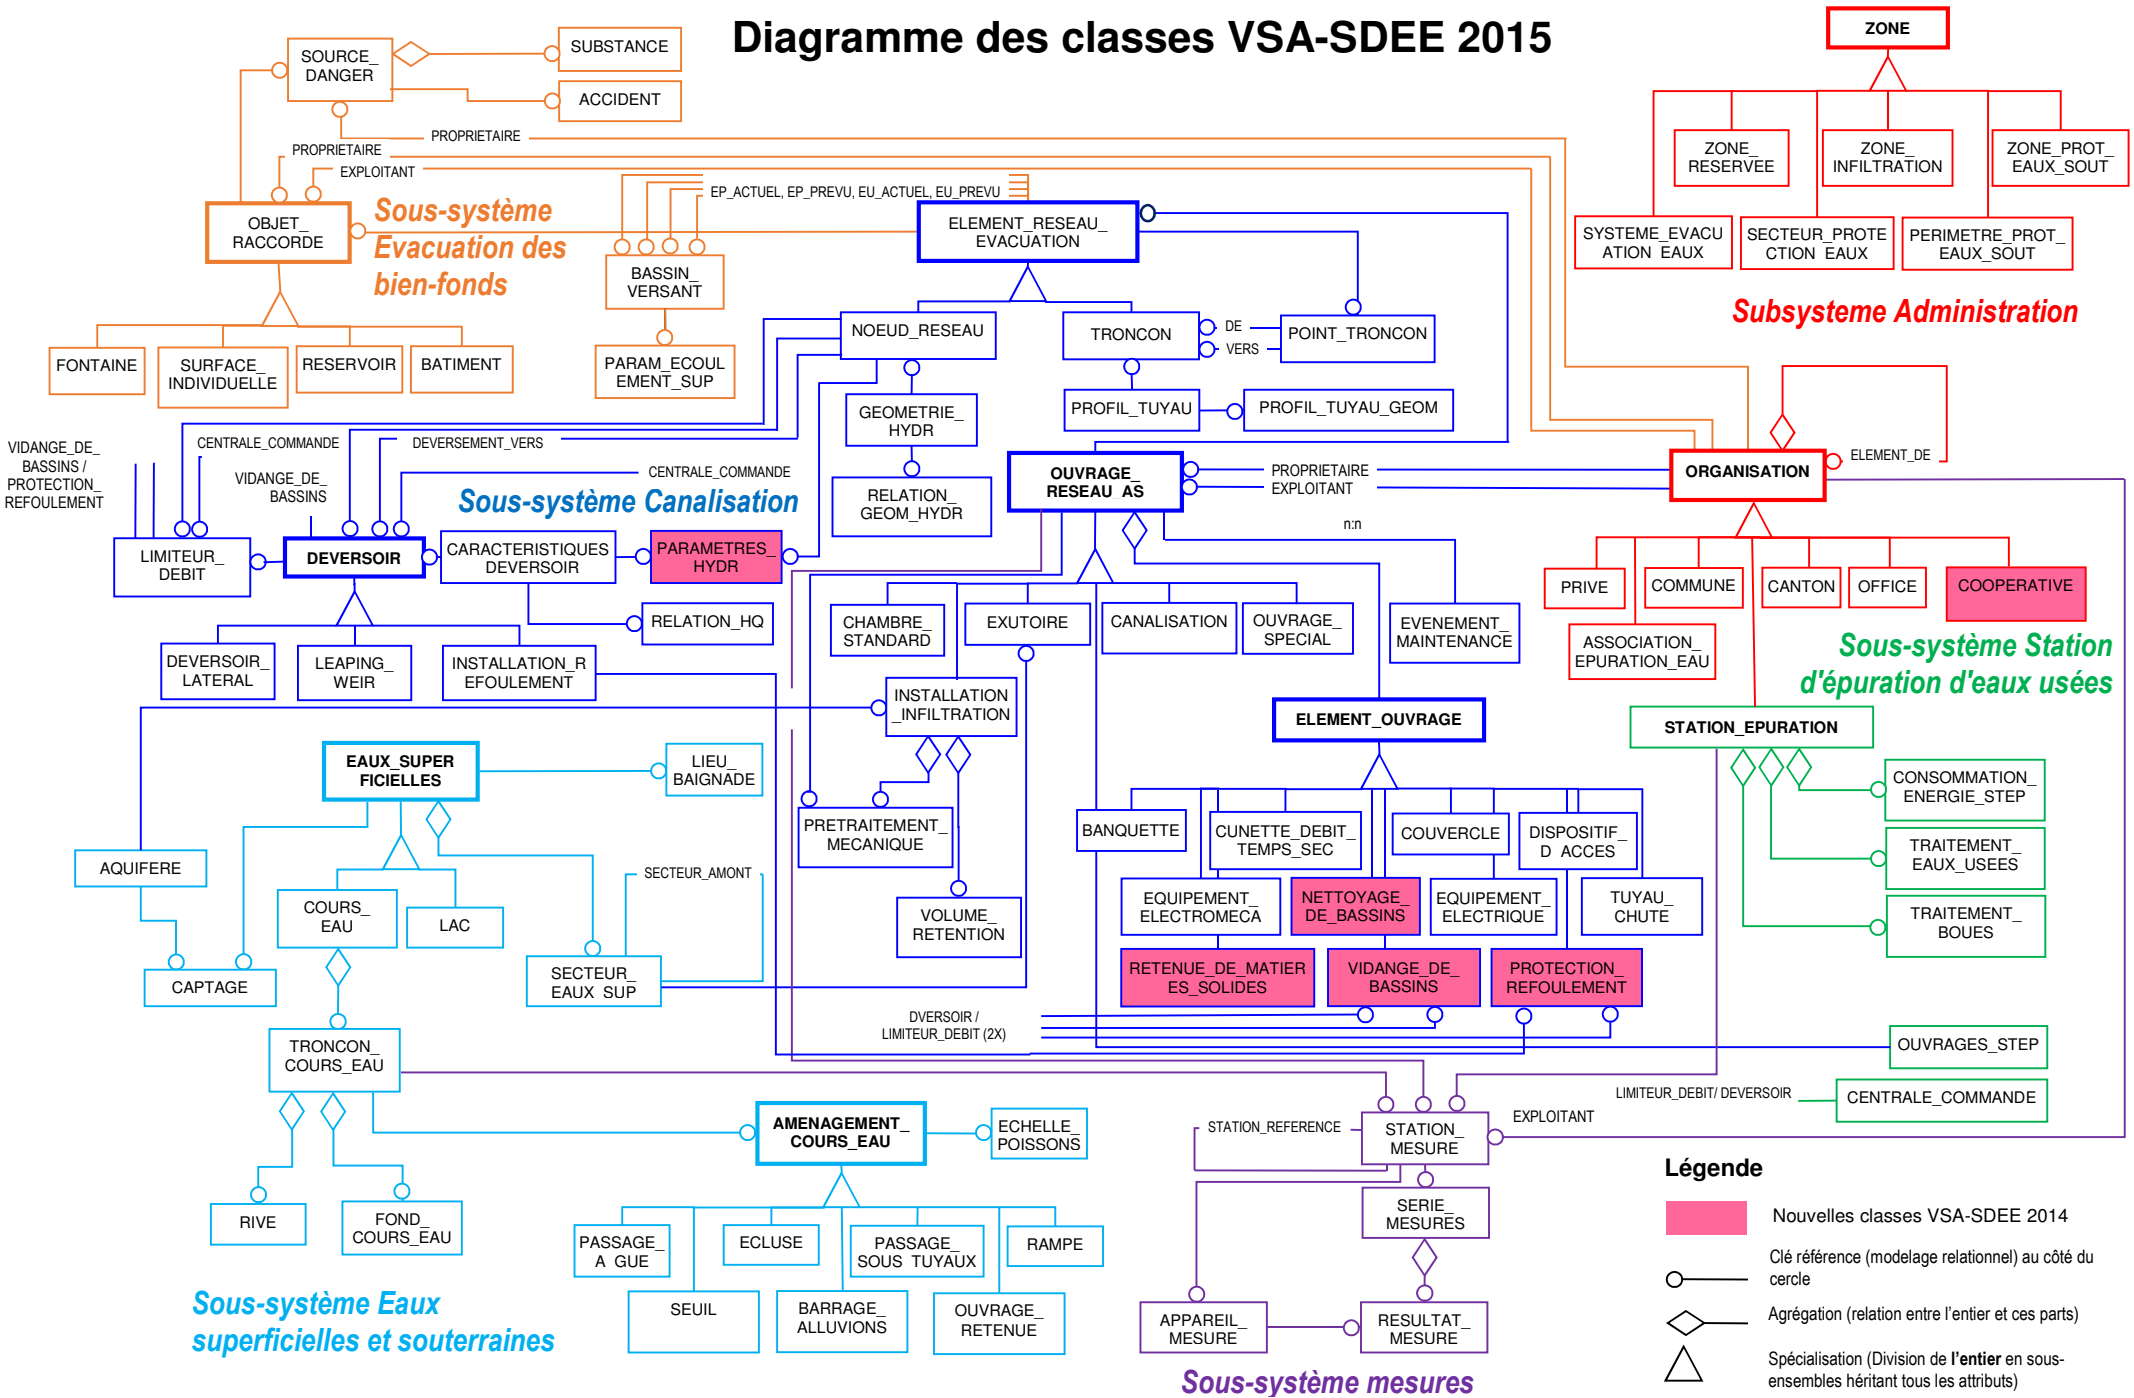

Diagramme des classes VSA-SDEE 2015

Légende

- Nouvelles classes VSA-SDEE 2014
- Clé référence (modélage relationnel) au côté du cercle
- Agrégation (relation entre l'entier et ces parts)
- Spécialisation (Division de l'entier en sous-ensembles héritant tous les attributs)